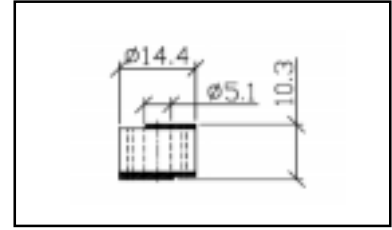

ALTERNATOR SLIP RING

Illustration

Part Number

Dimension (mm)

Part No. : SR/2075
Type :
Repl :

Part No. : SR/2076
Type :
Repl :

Part No. : SR/2077
Type :
Repl :

Part No. : SR/2078
Type : Hitachi
Repl : LR150-703 LR160-715