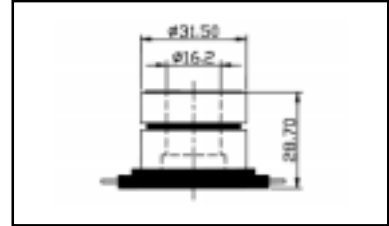

Part No. : SR/2023

Type : Delco

Repl : 10 SI, 10 DN