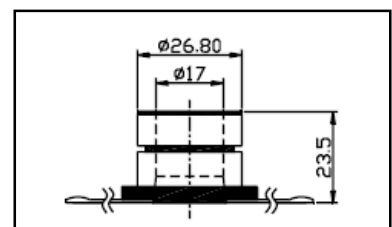

* All OEM's Name & Numbers are used for reference purposes only.

AUTO BRITE INDIA : 123, HSIDC, PH-IV, KUNDLI -131028 HARYANA, INDIA

Tel : +91-130-2110196   Telefax : +91-130-2219494   www.autobriteindia.com | www.abisliprings.com