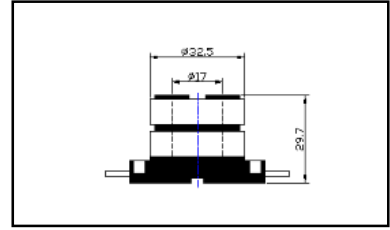

Part No. : SR/2087

Type : Mitsubishi

Repl : A2P01483,
-01583

Dimension (mm)

Part No. : SR/2088/C

Type : Quick Repair

Repl : SR/2012/17
SR/2012/15

Part No. : SR/2089/C