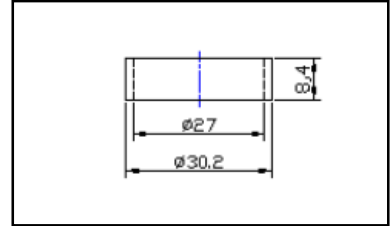

Part No. : SR/2087

Type : Mitsubishi

Repl : A2P01483,
-01583

Dimension (mm)

Part No. : SR/2088/C

Type : Quick Repair

Repl : SR/2012/17
SR/2012/15

Part No. : SR/2089/C