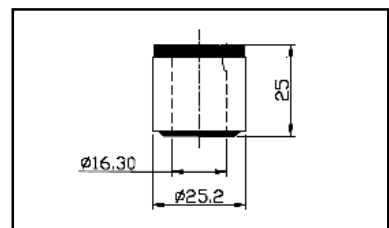

Part No. : SR/2026

Type : Bosh Type

Repl :