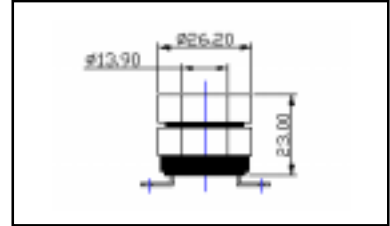

Part No. : SR/2101

Type : Nikko

Repl : 1-33130
-0172