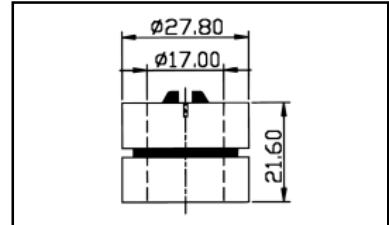

Part No. : SR/2013/B

Type : Bosch

Repl : 1124304001