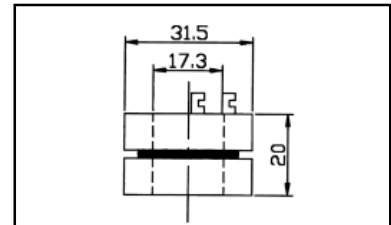

Part No. : SR/1011

Type : Bosch

Repl : 1124304001