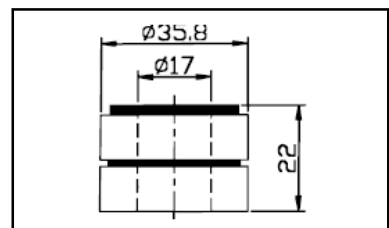

Part No. : SR/2044

Type : Presto/Moto

Repl : 112-22
12-22