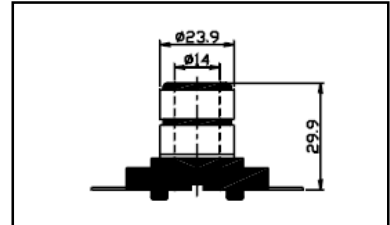

Part No. : SR/2060

Type : C.A.V.

Repl : AC-7