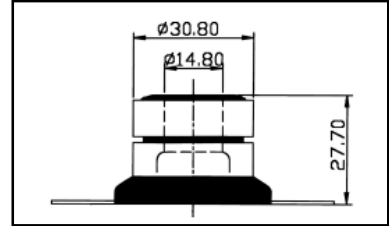

Part No. : SR/2013/A

Type : Bosch

Repl : 1124304001