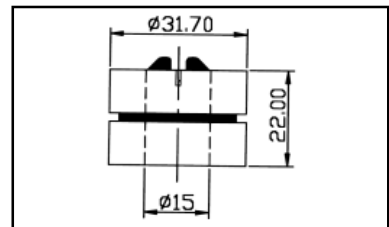

Part No. : SR/2025

Type :

Repl :