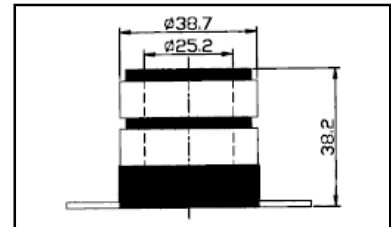

Part No. : SR/2037

Type : Paris Rhone

Repl : AI 3M 11