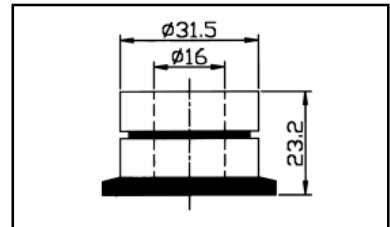

Part No. : SR/B006

Type :

Repl :