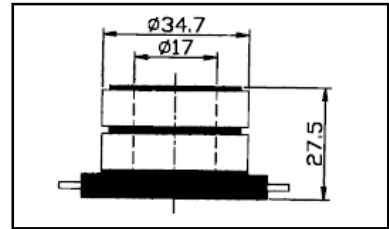

Part No. : SR/2041

Type : Bosch

Repl : 1124303007