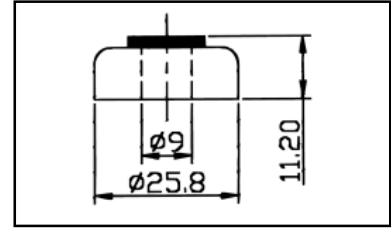

Dimension (mm)

Part No. : SR/1008

Type :

Repl : 28017-14520

Part No. : SR/1009

Type : Prestolite

Repl : Prestolite/
Paris Rhone

Part No. : SR/1010