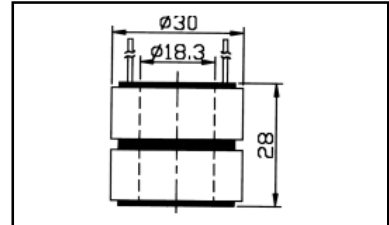

Part No. : SR/2024

Type : Bosch

Repl : LADA