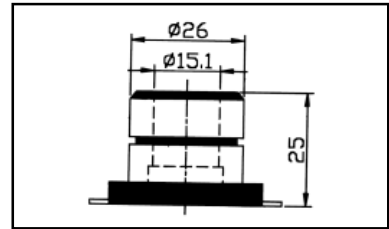

Part No. : SR/2015/B

Type : Bosch

Repl : 1124304007

Dimension (mm)

Part No. : SR/2016

Type : Lucas

Repl :

Part No. : SR/2017