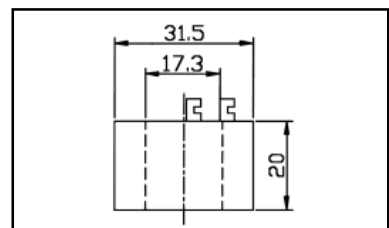

Part No. : SR/2015/A

Type : Bosch

Repl : 1124304007