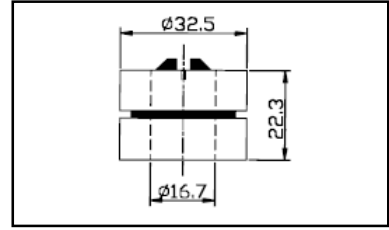

Dimension (mm)

Part No. : SR/2028

Type :

Repl :