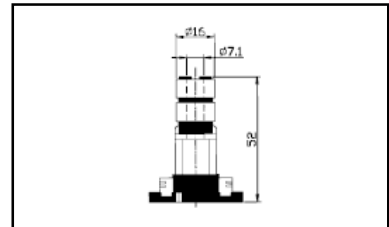

Part No. : SR/2042

Type :

Repl :