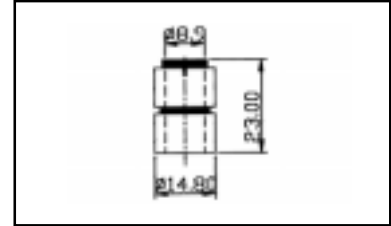

Dimension (mm)

Part No. : SR/1008

Type :

Repl : 28017-14520

Part No. : SR/1009

Type : Prestolite

Repl : Prestolite/
Paris Rhone

Part No. : SR/1010