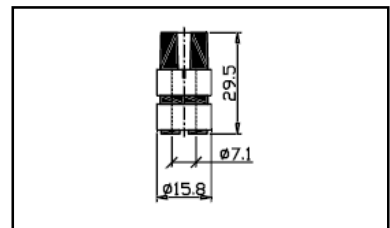

Dimension (mm)

Part No. : SR/2063
Type :
Repl :

Part No. : SR/2064
Type :
Repl :

Part No. : SR/2065
Type : Motorola
Repl : 515-004

Part No. : SR/2066
Type : Valeo
Repl : A13VI-AIIVI

Part No. : SR/2067
Type : Mio Bosch
Repl :