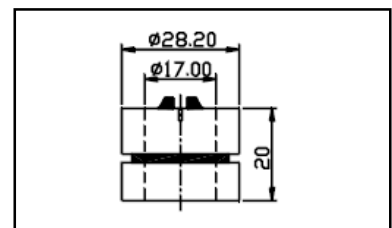

Part No. : SR/2080
Type : Lucas
Repl : A127