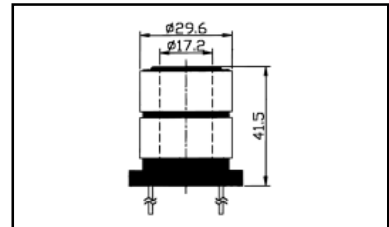

Part No. : SR/2018 FLAT

Type : Lucas

**Repl : 54217372
UAB-104**