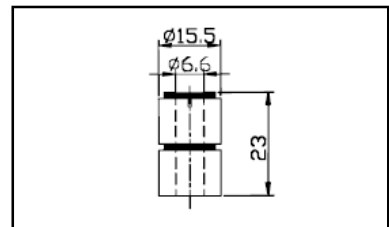

Part No. : SR/2043

Type : Paris Rhone

Repl :