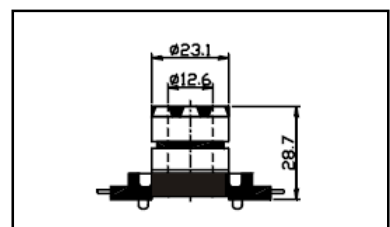

* All OEM's Name & Numbers are used for reference purposes only.

AUTO BRITE INDIA : 123, HSIDC, PH-IV, KUNDLI -131028 HARYANA, INDIA

Tel : +91-130-2110196   Telefax : +91-130-2219494   www.autobriteindia.com | www.abisliprings.com