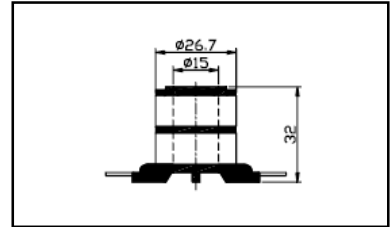

Dimension (mm)

Part No. : SR/2063
Type :
Repl :

Part No. : SR/2064
Type :
Repl :

Part No. : SR/2065
Type : Motorola
Repl : 515-004

Part No. : SR/2066
Type : Valeo
Repl : A13VI-AIIVI

Part No. : SR/2067
Type : Mio Bosch
Repl :