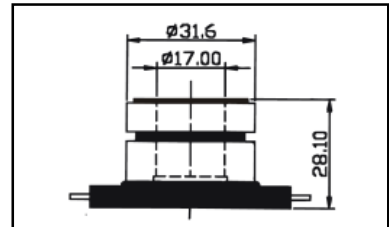

Part No. : SR/1004

Type : PMP

Repl :