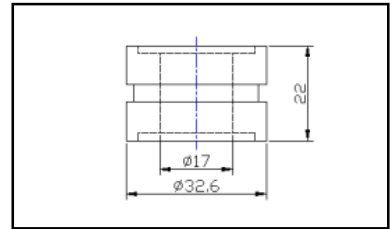

Part No. : SR/2083

Type :

Repl : Isuzu Truck