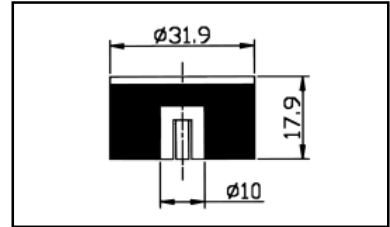

Part No. : SR/B005

Type :

Repl :