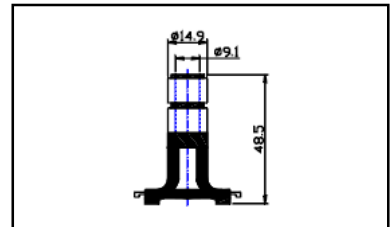

Dimension (mm)

Part No. : SR/2063
Type :
Repl :

Part No. : SR/2064
Type :
Repl :

Part No. : SR/2065
Type : Motorola
Repl : 515-004

Part No. : SR/2066
Type : Valeo
Repl : A13VI-AIIVI

Part No. : SR/2067
Type : Mio Bosch
Repl :