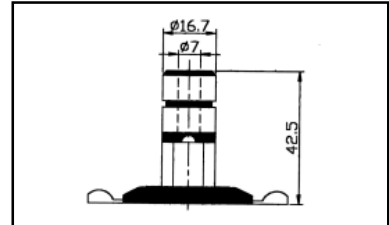

Part No. : SR/2007

Type : Delco

Repl : CS 121, 130