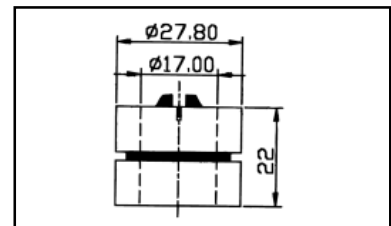

Part No. : SR/2001

Type : Delco/Rhone

Repl : A12/M16
12SI/15SI