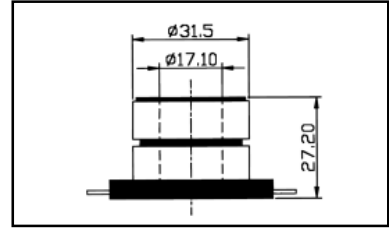

Dimension (mm)

Part No. : SR/B010

Type : Mitsubishi

Repl :