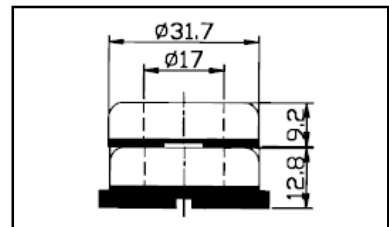

Part No. : SR/2031

Type : Delco

Repl : 3472002/14/18