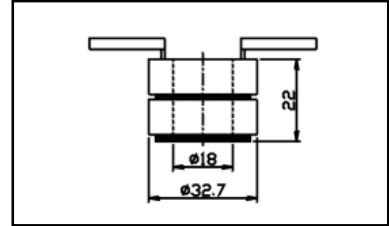

Part No. : SR/2004

Type :

Repl :