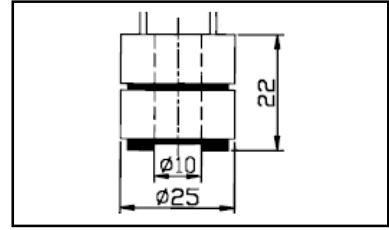

Dimension (mm)

Part No. : SR/2046

Type : Mando

Repl : AMN 3500