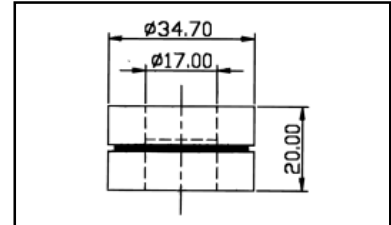

Dimension (mm)

Part No. : SR/1008

Type :

Repl : 28017-14520

Part No. : SR/1009

Type : Prestolite

Repl : Prestolite/
Paris Rhone

Part No. : SR/1010