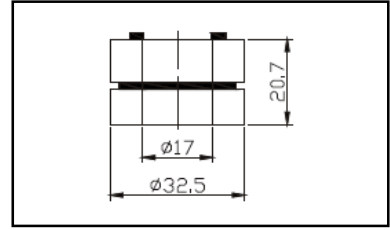

Dimension (mm)

Part No. : SR/2063
Type :
Repl :

Part No. : SR/2064
Type :
Repl :

Part No. : SR/2065
Type : Motorola
Repl : 515-004

Part No. : SR/2066
Type : Valeo
Repl : A13VI-AIIVI

Part No. : SR/2067
Type : Mio Bosch
Repl :