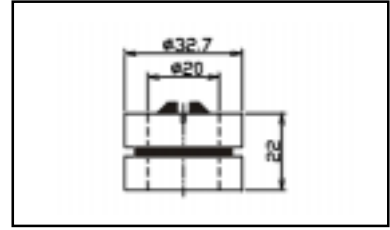

Tel : +91-130-2110196 Telefax : +91-130-2219494 www.autobriteindia.com | www.abisliprings.com

ALTERNATOR SLIP RING

Illustration

Part Number

Part No. : SR/2057

Type : Bosch

Repl : 1124304018

Dimension (mm)