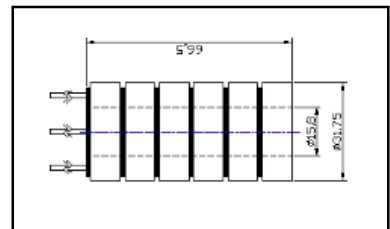

Part No. : SR/2085

Type : Lucas Indiel

Repl :