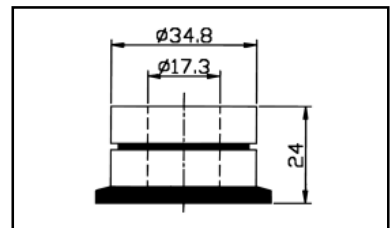

Part No. : SR/B007

Type :

Repl :