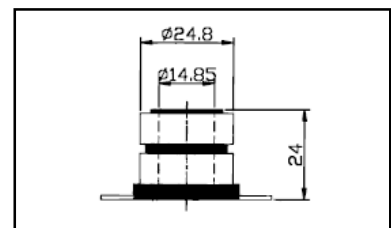

Part No. : SR/2056

Type : Motorola

Repl : 515-003