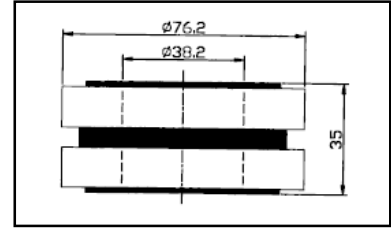

Dimension (mm)

Part No. : SR/2034

Type :

Repl :