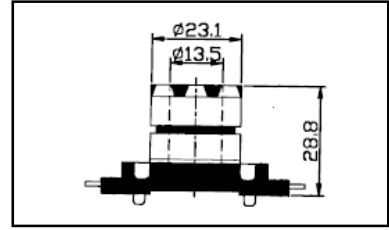

Dimension (mm)

Part No. : SR/2040

Type :

Repl :