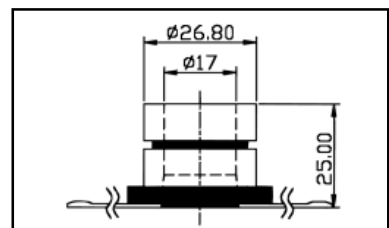

Part No. : SR/2011

Type : Lucas

Repl : AS123