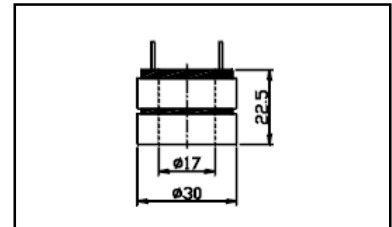

ALTERNATOR SLIP RING

Illustration

Part Number

Dimension (mm)

Part No. : SR/2075
Type :
Repl :

Part No. : SR/2076
Type :
Repl :

Part No. : SR/2077
Type :
Repl :

Part No. : SR/2078
Type : Hitachi
Repl : LR150-703 LR160-715