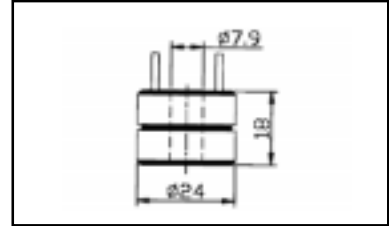

Part No. : SR/2047

Type : Valeo / Pr

**Repl : A13 N1 M,
35 M**