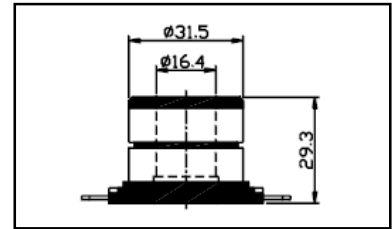

ALTERNATOR SLIP RING

Illustration

Part Number

Dimension (mm)

Part No. : SR/2075
Type :
Repl :

Part No. : SR/2076
Type :
Repl :

Part No. : SR/2077
Type :
Repl :

Part No. : SR/2078
Type : Hitachi
Repl : LR150-703 LR160-715