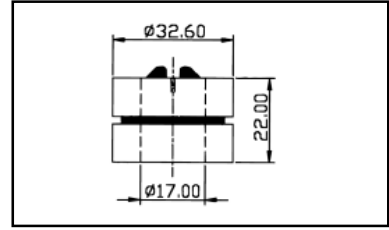

Dimension (mm)

Part No. : SR/2016

Type : Lucas

Repl :