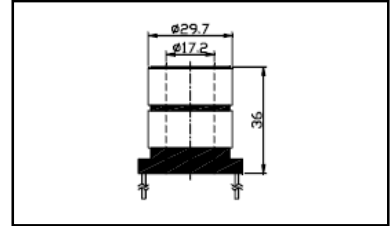

Dimension (mm)

Part No. : SR/2063
Type :
Repl :

Part No. : SR/2064
Type :
Repl :

Part No. : SR/2065
Type : Motorola
Repl : 515-004

Part No. : SR/2066
Type : Valeo
Repl : A13VI-AIIVI

Part No. : SR/2067
Type : Mio Bosch
Repl :