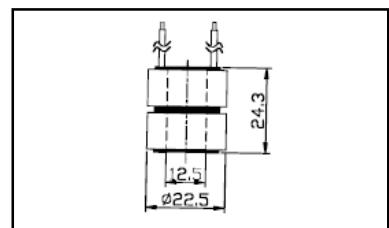

Part No. : SR/2032

Type : Hitachi

Repl : LR 170, 715B, 716B, 717