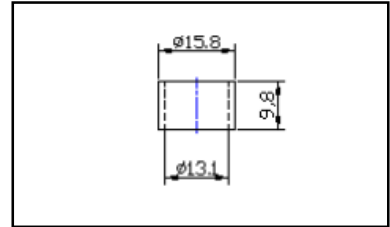

Part No. : SR/2090

Type : Motorola

Repl :