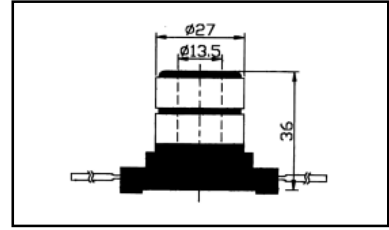

Dimension (mm)

Part No. : SR/2003

Type : NipponDenso

Repl : 021045-0310