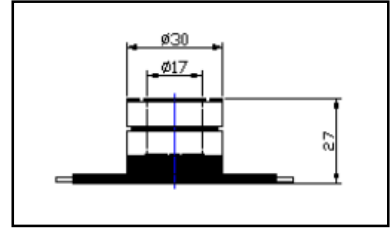

Tel : +91-130-2110196 Telefax : +91-130-2219494 www.autobriteindia.com | www.abisliprings.com

ALTERNATOR SLIP RING

Illustration

Part Number

Part No. : SR/2081

Type :

**Repl : Servicing
581110**

Dimension (mm)