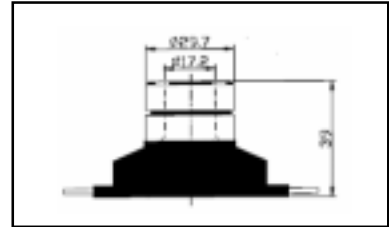

Part No. : SR/2048

Type : Valeo / Pr

Repl : A13 N172