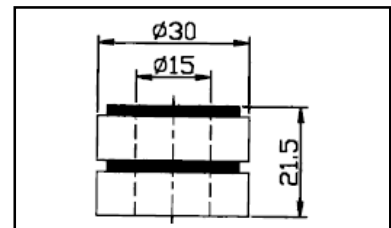

Part No. : SR/2038

Type :

Repl :