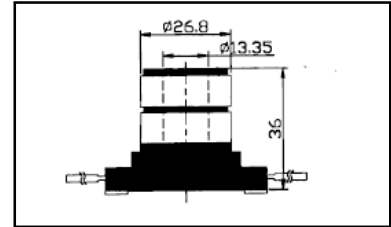

Part No. : SR/2036

Type : Bosch

Repl : 1124306001