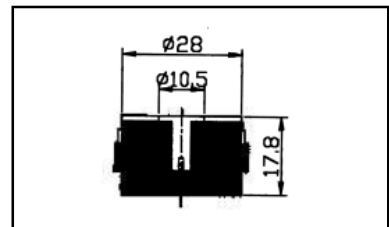

Part No. : SR/2019

Type : Paris Rhone

Repl : A-IIVI