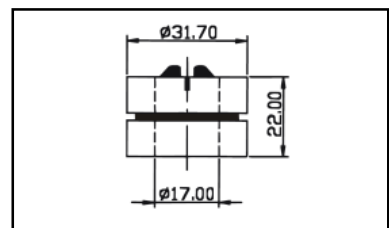

Part No. : SR/1006

Type : Lucas

Repl : 9030-1513