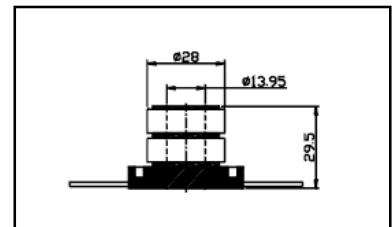

ALTERNATOR SLIP RING

Illustration

Part Number

Dimension (mm)

Part No. : SR/2075
Type :
Repl :

Part No. : SR/2076
Type :
Repl :

Part No. : SR/2077
Type :
Repl :

Part No. : SR/2078
Type : Hitachi
Repl : LR150-703 LR160-715