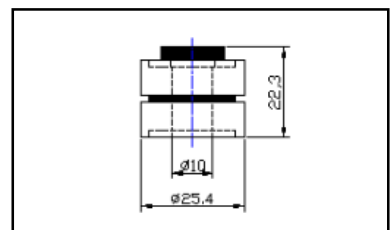

Part No. : SR/2086

Type : Mando

**Repl : AD165202,-320
HAD165520**