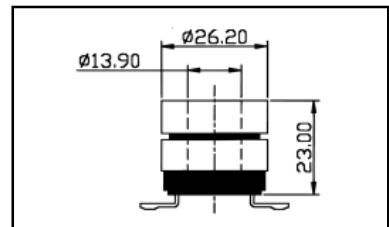

Part No. : SR/2008

Type : Lucas

Repl : A127